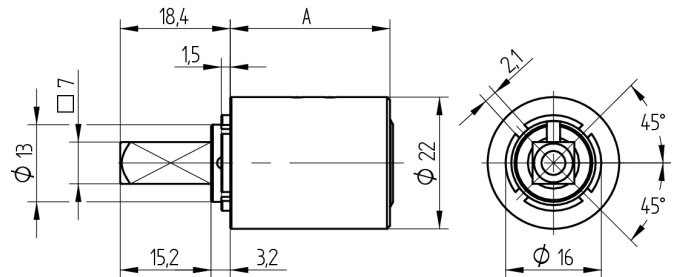

## Cylindre espagnolette

04.082.04.58.00.00

2x90°, tige carré 7x7 pour serrures espagnolette Terza, Steloc, Ferma et Geko, cylindre 360° orientable, charnière à droite

Les produits peuvent différer des images présentées

### Utilisation

pour serrures espagnolettes et serrures à tringles usuelles avec carré de 7x7mm

### De construction identique

- 04.082.03.WW.00.00.ZZ - 2x180° Anschlag im Schloss
- 04.082.04.WW.00.00.ZZ - 2x90°R Anschlag im Schloss

### Caractéristiques

- Carré (mm): 7
- Dimension A (mm): 58.5
- Direction d'ouverture: droite
- Rotation de fermeture: 2x90°
- Plaque: sans plaque
- Active Safety: sans
- Anti-perforation: sans
- Couleur: nickelé mat