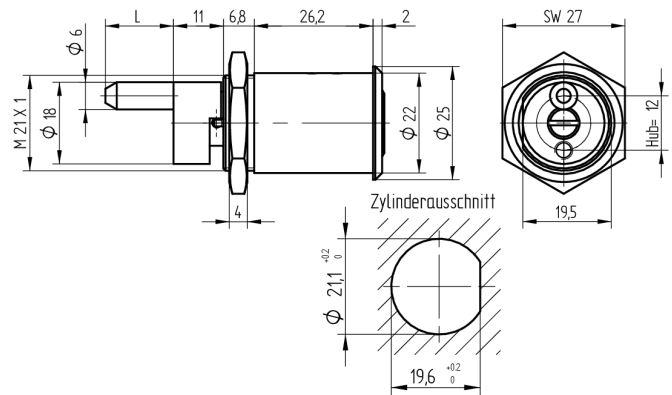

## Cylindre de verrouillage central

04.108.02.00.12.00.00

Cyl. 1x360°, entraîneur 180°

Les produits peuvent différer des images présentées

Couleur  
nickelé mat

### Matériel livré

- 1 cylindre de verrouillage central
- 1 Écrou T09.509.004.00

### Caractéristiques

- Type d'entraîneur: avec entraîneur
- Dimension A (mm): 26.2
- Dimension L ou D (mm): 12.5
- Rotation de fermeture: 1x360°/180°
- Forme de plaque: sans plaque
- Active Safety: sans
- Anti-perforation: sans
- Couleur: nickelé mat