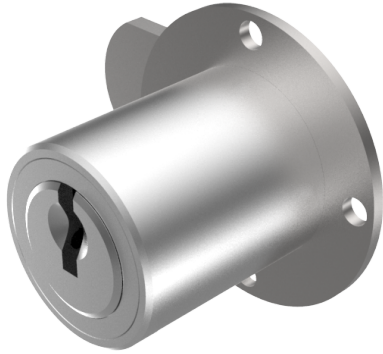

Verschluss-Zylinder

04.102.01.00.00.01.00

1x90°L, mit Platte und Riegel Platte Ø35mm, Band links

Die Produkte können von den dargestellten Bildern abweichen

Plattenform
rund 35mm

Farbe
matt vernickelt

Beschreibung

Platte Ø35mm, Band links

Merkmale

- Mitnehmerart: mit Platte und Riegel
- Band: links
- Schliessdrehung: 1x90°
- Mass A (mm): 25
- Mass L oder D (mm): 28.5
- Plattenform: rund 35mm
- Active Safety: ohne
- Bohrschutz: ohne
- Farbe: matt vernickelt