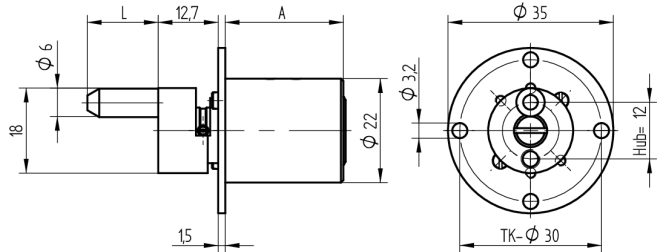

Zentralverschluss-Zylinder

04.096.00.00.00.21.00

Zyl. 1x360°, Mitnehmer 180° Platte 26x40mm horizontal

Die Produkte können von den dargestellten Bildern abweichen

Plattenform
rechteckig 26x40
horizontal

Farbe
matt vernickelt

Verwendung

für Büromöbel

Lieferumfang

- 1 Zentralverschluss-Zylinder

Mögliche Eigenschaften

Merkmale

- Mitnehmerart: mit Mitnehmer
- Mass A (mm): 25
- Mass L oder D (mm): 15
- Schliessdrehung: 1x360°/180°
- Plattenform: rechteckig 26x40 horizontal
- Active Safety: ohne
- Bohrschutz: ohne
- Farbe: matt vernickelt