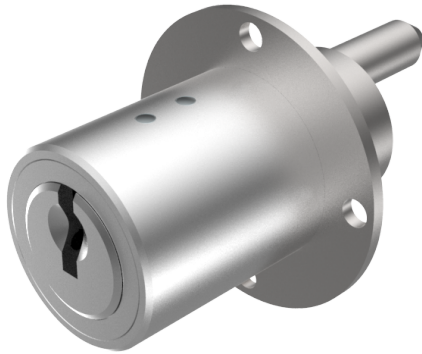

Zentralverschluss-Zylinder

04.096.00.00.00.21.00

Zyl. 1x360°, Mitnehmer 180° Platte 26x40mm horizontal

Die Produkte können von den dargestellten Bildern abweichen

Plattenform
rechteckig 26x40
horizontal

Farbe
matt vernickelt

Verwendung

für Büromöbel

Lieferumfang

- 1 Zentralverschluss-Zylinder

Mögliche Eigenschaften

Merkmale

- Mitnehmerart: mit Mitnehmer
- Mass A (mm): 25
- Mass L oder D (mm): 15
- Schliessdrehung: 1x360°/180°
- Plattenform: rechteckig 26x40 horizontal
- Active Safety: ohne
- Bohrschutz: ohne
- Farbe: matt vernickelt