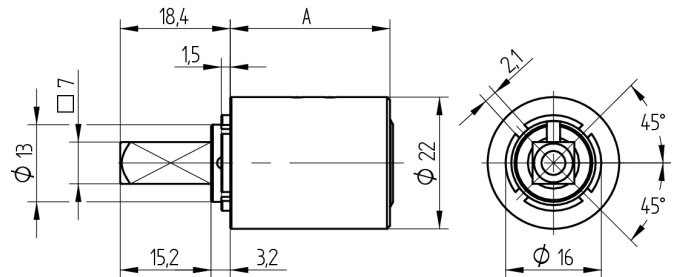

Cylindre espagnolette

04.082.02.33.00.00.00

1x360°, tige carré 7x7 pour serrures espagnolette Terza, Steloc, Ferma et Geko, serrure espagnolette 1x90°

Les produits peuvent différer des images présentées

Couleur
nickelé mat

Utilisation

pour serrures espagnolettes et serrures à tringles usuelles avec carré de 7x7mm

Matériel livré

- 1 cylindre à espagnolette
- 1 vis à tête cylindrique DIN7971F-ST4.2x9.5
- 1 rondelle DIN9021-4.3x12x1

Propriétés possibles

De construction identique

- 04.082.03.WW.00.00.ZZ - 2x180° Anschlag im Schloss
- 04.082.04.WW.00.00.ZZ - 2x90°R Anschlag im Schloss

Caractéristiques

- Carré (mm): 7
- Dimension A (mm): 33.5
- Direction d'ouverture:
- Rotation de fermeture: 1x360°
- Plaque: sans plaque
- Active Safety: sans
- Anti-perforation: sans
- Couleur: nickelé mat