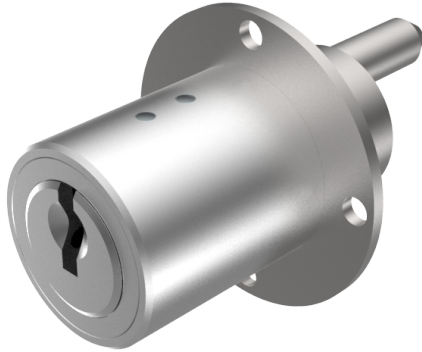

Zentralverschluss-Zylinder

04.096.30.00.20.93.00

Zyl. 1x360°, Mitnehmer 180° Platte oval 22x42mm horizontal

Die Produkte können von den dargestellten Bildern abweichen

Plattenform
oval 22x42
horizontal

Farbe
matt vernickelt

Verwendung

für Büromöbel

Lieferumfang

- 1 Zentralverschluss-Zylinder

Mögliche Eigenschaften

Merkmale

- Mitnehmerart: mit Mitnehmer
- Mass A (mm): 25
- Mass L oder D (mm): 20
- Schliessdrehung: 1x360°/180°
- Plattenform: oval 22x42 horizontal
- Active Safety: ohne
- Bohrschutz: ohne
- Farbe: matt vernickelt