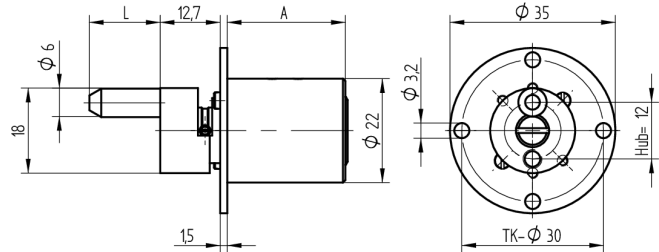

Zentralverschluss-Zylinder

04.096.30.00.20.93.00

Zyl. 1x360°, Mitnehmer 180° Platte oval 22x42mm horizontal

Die Produkte können von den dargestellten Bildern abweichen

Plattenform
oval 22x42
horizontal

Farbe
matt vernickelt

Verwendung

für Büromöbel

Lieferumfang

- 1 Zentralverschluss-Zylinder

Mögliche Eigenschaften

Merkmale

- Mitnehmerart: mit Mitnehmer
- Mass A (mm): 25
- Mass L oder D (mm): 20
- Schliessdrehung: 1x360°/180°
- Plattenform: oval 22x42 horizontal
- Active Safety: ohne
- Bohrschutz: ohne
- Farbe: matt vernickelt