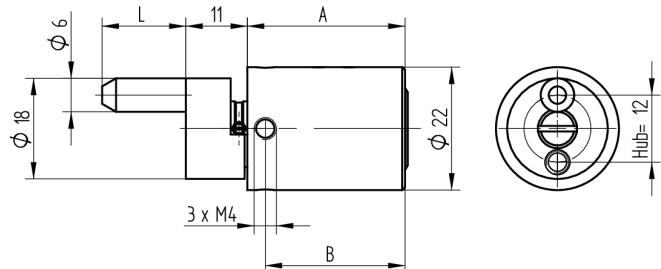

## Zentralverschluss-Zylinder

04.029.00.00.20.00.00

Zyl. 1x360°, Mitnehmer 180°

Die Produkte können von den dargestellten Bildern abweichen

Farbe  
matt vernickelt

### Lieferumfang

- 1 Zentralverschluss-Zylinder
- 1 Flachkopfschraube Pan-Head DIN85A-M4x6

### Merkmale

- Mitnehmerart: mit Mitnehmer
- Mass A (mm): 28
- Mass L oder D (mm): 20
- Schliessdrehung: 1x360°/180°
- Plattenform: ohne Platte
- Active Safety: ohne
- Bohrschutz: ohne
- Farbe: matt vernickelt