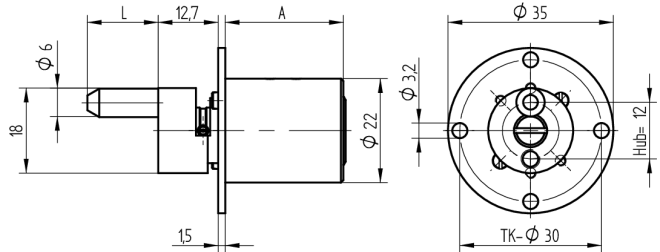

## Cylindre de verrouillage central

04.096.00.00.00.91.00

cyl. 1x360°, entraîneur 180° Plaque ovale 25x47mm horizontale

Les produits peuvent différer des images présentées

Forme de plaque  
ovale 25x47  
horizontale

### Caractéristiques

- Type d'entraîneur: avec entraîneur
- Dimension A (mm): 25
- Dimension L ou D (mm): 15
- Rotation de fermeture: 1x360°/180°
- Forme de plaque: ovale 25x47 horizontale
- Active Safety: sans
- Anti-perforation: sans
- Couleur: nickelé mat