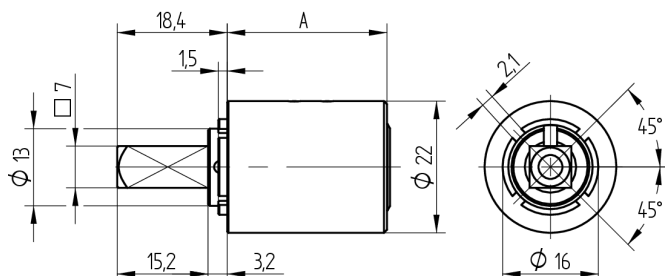

Cylindre espagnolette

04.082.04.38.00.00.00

2x90°, tige carré 7x7 pour serrures espagnolette Terza, Steloc, Ferma et Geko, cylindre 360° orientable, charnière à droite

Les produits peuvent différer des images présentées

Couleur
nickelé mat

Utilisation

pour serrures espagnolettes et serrures à tringles usuelles avec carré de 7x7mm

Matériel livré

- 1 cylindre à espagnolette
- 1 vis à tête cylindrique DIN7971F-ST4.2x9.5
- 1 rondelle DIN9021-4.3x12x1

Propriétés possibles

De construction identique

- 04.082.03.WW.00.00.ZZ - 2x180° Anschlag im Schloss
- 04.082.04.WW.00.00.ZZ - 2x90°R Anschlag im Schloss

Caractéristiques

- Carré (mm): 7
- Dimension A (mm): 38.5
- Direction d'ouverture: droite
- Rotation de fermeture: 2x90°
- Plaque: sans plaque
- Active Safety: sans
- Anti-perforation: sans
- Couleur: nickelé mat