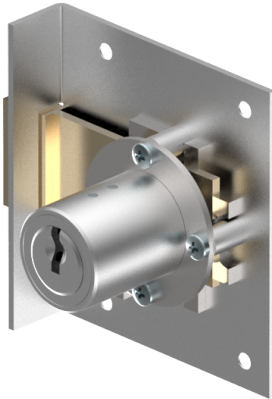

## Einlass-Riegelschloss

05.037.00.60.45.01.00

1x360° Band links

Die Produkte können von den dargestellten Bildern abweichen

Farbe  
matt vernickelt

### Lieferumfang

- 1 Einlass-Riegelschloss
- 1 Aufbauzylinder 04.022.00.WW.00.00.ZZ
- 1 Schliessblech T09.850.003.NE
- 2 Senk-Spanplattenschrauben BN1218-2.7x12

### Merkmale

- Band: links
- Schliessdrehung: 1x360°
- Mass A (mm): 60
- Mass D (mm): 45
- Active Safety: ohne
- Bohrschutz: ohne
- Farbe: matt vernickelt