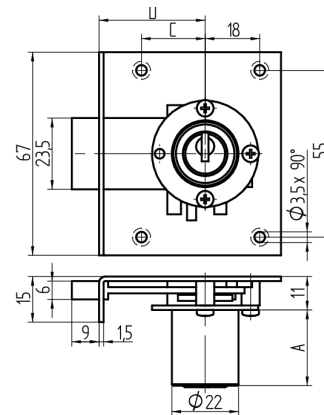

## Einlass-Riegelschloss

05.037.00.60.45.01.00

1x360° Band links

Die Produkte können von den dargestellten Bildern abweichen

Farbe  
matt vernickelt

### Lieferumfang

- 1 Einlass-Riegelschloss
- 1 Aufbauzylinder 04.022.00.WW.00.00.ZZ
- 1 Schliessblech T09.850.003.NE
- 2 Senk-Spanplattenschrauben BN1218-2.7x12

### Merkmale

- Band: links
- Schliessdrehung: 1x360°
- Mass A (mm): 60
- Mass D (mm): 45
- Active Safety: ohne
- Bohrschutz: ohne
- Farbe: matt vernickelt