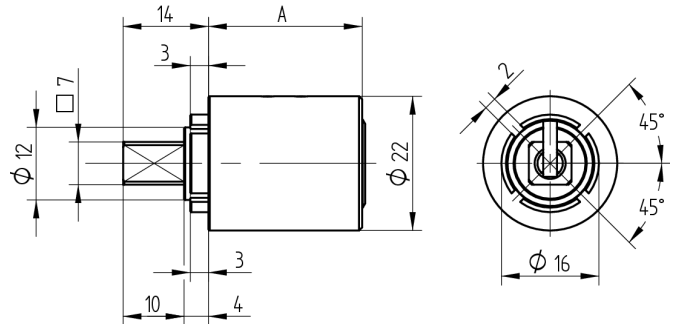

Cylindre espagnolette

04.082.10.40.00.00.00

1x360°, tige carré 7x7

Les produits peuvent différer des images présentées

Couleur
nickelé mat

Utilisation

pour serrures espagnolettes et serrures à tringles usuelles avec carré de 7x7mm

Matériel livré

- 1 cylindre à espagnolette
- 1 vis à tête cylindrique Pan-Head DIN85A-M5x12

Propriétés possibles

Caractéristiques

- Carré (mm): 7
- Dimension A (mm): 40.2
- Direction d'ouverture:
- Rotation de fermeture: 1x360°
- Plaque: sans plaque
- Active Safety: sans
- Anti-perforation: sans
- Couleur: nickelé mat