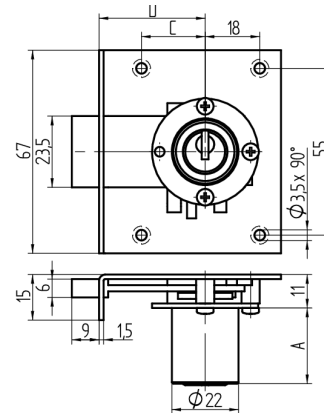

Einlass-Riegelschloss

05.037.00.40.00.02.00

1x360° nach oben

Die Produkte können von den dargestellten Bildern abweichen

Farbe
matt vernickelt

Verwendung

für Möbel

Lieferumfang

- 1 Einlass-Riegelschloss
- 1 Aufbauzylinder 04.022.00.WW.00.00.ZZ
- 1 Schliessblech T09.850.003.NE
- 2 Senk-Spanplattenschrauben BN1218-2.7x12

Mögliche Eigenschaften

Merkmale

- Band: nach oben
- Schliessdrehung: 1x360°
- Mass A (mm): 40
- Mass D (mm): 35
- Active Safety: ohne
- Bohrschutz: ohne
- Farbe: matt vernickelt