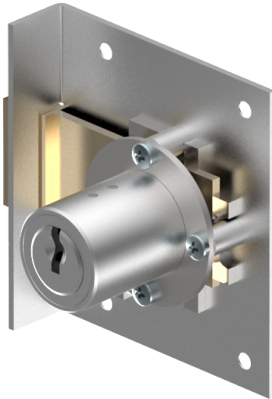

Einlass-Riegelschloss

05.037.00.40.00.02.00

1x360° nach oben

Die Produkte können von den dargestellten Bildern abweichen

Farbe
matt vernickelt

Verwendung

für Möbel

Lieferumfang

- 1 Einlass-Riegelschloss
- 1 Aufbauzylinder 04.022.00.WW.00.00.ZZ
- 1 Schliessblech T09.850.003.NE
- 2 Senk-Spanplattenschrauben BN1218-2.7x12

Mögliche Eigenschaften

Merkmale

- Band: nach oben
- Schliessdrehung: 1x360°
- Mass A (mm): 40
- Mass D (mm): 35
- Active Safety: ohne
- Bohrschutz: ohne
- Farbe: matt vernickelt