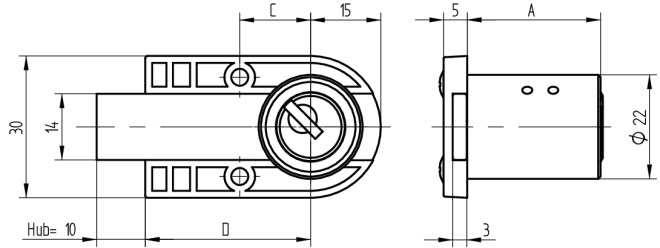

Verrou à enclouonner

05.018.00.45.25.00.00

2x90°V, avec plaque plastique Charnière à droite

Les produits peuvent différer des images présentées

Couleur
nickelé mat

Utilisation

pour meubles

Matériel livré

- 05.018.00 / 05.118.00:
- 1 verrou à enclouonner
- 1 cylindre de meuble 04.018.00.WW.00.YY.ZZ
- 05.418.00 / 05.518.00:
- 1 verrou à enclouonner
- 1 cylindre de meuble 04.018.01.WW.00.YY.ZZ
- 05.618.00 / 05.718.00:
- 1 verrou à enclouonner
- 1 cylindre de meuble 04.018.06.WW.00.YY.ZZ

Propriétés possibles

De construction identique

- 05.118.00.WW.XX.YY.ZZ - 2x90°V, mit Alu-Platte
- 05.418.00.WW.XX.YY.ZZ - 1x90°, mit Kunststoffplatte
- 05.518.00.WW.XX.YY.ZZ - 1x90°, mit Alu-Platte
- 05.618.00.WW.XX.YY.ZZ - 2x90°, mit Kunststoffplatte
- 05.718.00.WW.XX.YY.ZZ - 2x90°, mit Alu-Platte

Caractéristiques

- Charnière: droite
- Rotation de fermeture: 2x90°V
- Dimension A (mm): 45
- Dimension D (mm): 25
- Active Safety: sans
- Anti-perforation: sans
- Couleur: nickelé mat