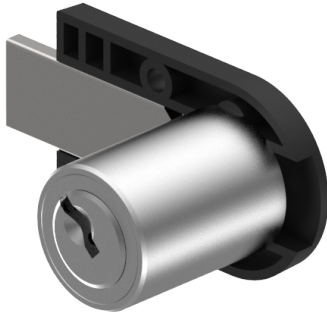

Verrou à enclouonner

05.018.00.45.25.00.00

2x90°V, avec plaque plastique Charnière à droite

Les produits peuvent différer des images présentées

Couleur
nickelé mat

Utilisation

pour meubles

Matériel livré

- 05.018.00 / 05.118.00:
- 1 verrou à enclouonner
- 1 cylindre de meuble 04.018.00.WW.00.YY.ZZ
- 05.418.00 / 05.518.00:
- 1 verrou à enclouonner
- 1 cylindre de meuble 04.018.01.WW.00.YY.ZZ
- 05.618.00 / 05.718.00:
- 1 verrou à enclouonner
- 1 cylindre de meuble 04.018.06.WW.00.YY.ZZ

Propriétés possibles

De construction identique

- 05.118.00.WW.XX.YY.ZZ - 2x90°V, mit Alu-Platte
- 05.418.00.WW.XX.YY.ZZ - 1x90°, mit Kunststoffplatte
- 05.518.00.WW.XX.YY.ZZ - 1x90°, mit Alu-Platte
- 05.618.00.WW.XX.YY.ZZ - 2x90°, mit Kunststoffplatte
- 05.718.00.WW.XX.YY.ZZ - 2x90°, mit Alu-Platte

Caractéristiques

- Charnière: droite
- Rotation de fermeture: 2x90°V
- Dimension A (mm): 45
- Dimension D (mm): 25
- Active Safety: sans
- Anti-perforation: sans
- Couleur: nickelé mat