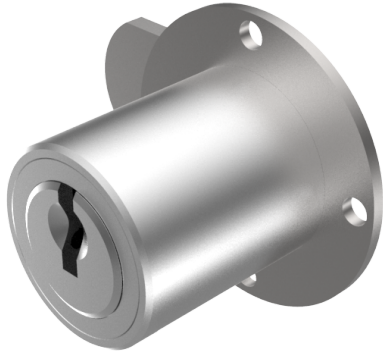

## Verschluss-Zylinder

04.102.01.65.00.00.00

1x90°R, mit Platte und Riegel Platte Ø35mm, Band rechts

Die Produkte können von den dargestellten Bildern abweichen

Plattenform  
rund 35mm

Farbe  
matt vernickelt

### Beschreibung

Platte Ø35mm, Band rechts

### Merkmale

- Mitnehmerart: mit Platte und Riegel
- Band: rechts
- Schliessdrehung: 1x90°
- Mass A (mm): 65
- Mass L oder D (mm): 28.5
- Plattenform: rund 35mm
- Active Safety: ohne
- Bohrschutz: ohne
- Farbe: matt vernickelt