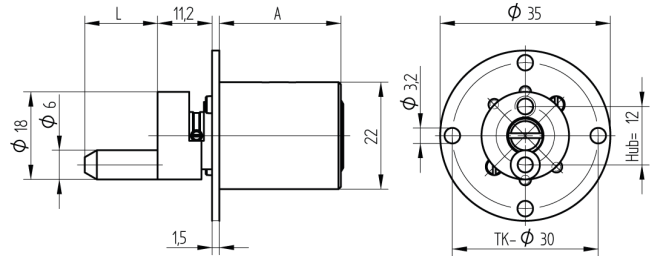

## Zentralverschluss-Zylinder

04.096.09.00.00.20.00

Zyl. 1x360°, Mitnehmer 180° Platte 26x40mm vertikal

Die Produkte können von den dargestellten Bildern abweichen

Plattenform  
rechteckig 26x40  
vertikal

### Merkmale

- Mitnehmerart: mit Mitnehmer
- Mass A (mm): 25
- Mass L oder D (mm): 15
- Schliessdrehung: 1x360°/180°
- Plattenform: rechteckig 26x40 vertikal
- Active Safety: ohne
- Bohrschutz: ohne
- Farbe: matt vernickelt