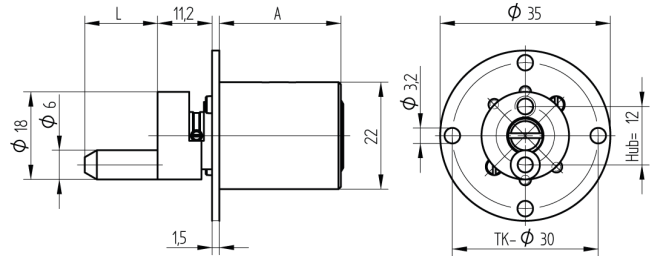

## Zentralverschluss-Zylinder

04.096.09.00.10.30.00

Zyl. 1x360°, Mitnehmer 180° Platte 22x35mm vertikal

Die Produkte können von den dargestellten Bildern abweichen

Plattenform  
rechteckig 22x35  
vertikal

### Merkmale

- Mitnehmerart: mit Mitnehmer
- Mass A (mm): 25
- Mass L oder D (mm): 10
- Schliessdrehung: 1x360°/180°
- Plattenform: rechteckig 22x35 vertikal
- Active Safety: ohne
- Bohrschutz: ohne
- Farbe: matt vernickelt