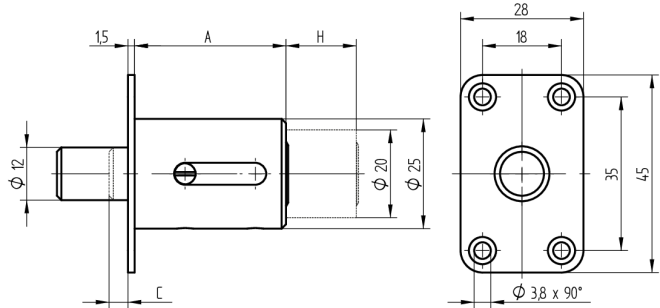

Druckzylinder

04.514.25.35.00.00.33

2x(1x90°), Hub=16mm Sperrstift 0mm vorstehend

Die Produkte können von den dargestellten Bildern abweichen

Farbe
brüniert

Verwendung

für Schiebetüren

Lieferumfang

- 1 Druckzylinder

Mögliche Eigenschaften

Merkmale

- Hub (mm): 16
- Schliessdrehung: 2x(1x90°)
- Durchmesser (mm): 25
- Mass A (mm): 34.5
- Sperrstift vorstehend (mm): 0
- Active Safety: ohne
- Bohrschutz: ohne
- Farbe: Brüniert