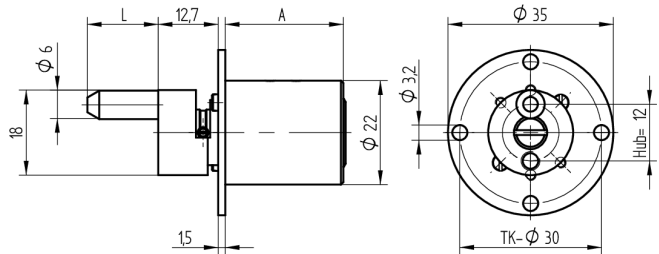

Zentralverschluss-Zylinder

04.096.00.30.00.00.00

Zyl. 1x360°, Mitnehmer 180° Platte Ø35mm

Die Produkte können von den dargestellten Bildern abweichen

Plattenform
rund 35mm

Farbe
matt vernickelt

Verwendung

für Büromöbel

Lieferumfang

- 1 Zentralverschluss-Zylinder

Mögliche Eigenschaften

Merkmale

- Mitnehmerart: mit Mitnehmer
- Mass A (mm): 30
- Mass L oder D (mm): 15
- Schliessdrehung: 1x360°/180°
- Plattenform: rund 35mm
- Active Safety: ohne
- Bohrschutz: ohne
- Farbe: matt vernickelt