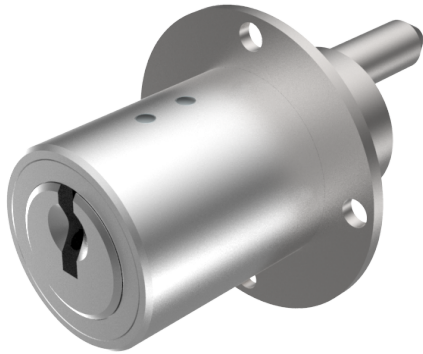

Zentralverschluss-Zylinder

04.096.00.30.00.00.00

Zyl. 1x360°, Mitnehmer 180° Platte Ø35mm

Die Produkte können von den dargestellten Bildern abweichen

Plattenform
rund 35mm

Farbe
matt vernickelt

Verwendung

für Büromöbel

Lieferumfang

- 1 Zentralverschluss-Zylinder

Mögliche Eigenschaften

Merkmale

- Mitnehmerart: mit Mitnehmer
- Mass A (mm): 30
- Mass L oder D (mm): 15
- Schliessdrehung: 1x360°/180°
- Plattenform: rund 35mm
- Active Safety: ohne
- Bohrschutz: ohne
- Farbe: matt vernickelt