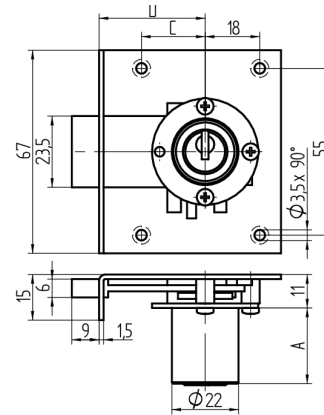

Einlass-Riegelschloss

05.037.00.70.30.01.00

1x360° Band links

Die Produkte können von den dargestellten Bildern abweichen

Farbe
matt vernickelt

Verwendung

für Möbel

Lieferumfang

- 1 Einlass-Riegelschloss
- 1 Aufbauzylinder 04.022.00.WW.00.00.ZZ
- 1 Schliessblech T09.850.003.NE
- 2 Senk-Spanplattenschrauben BN1218-2.7x12

Mögliche Eigenschaften

Merkmale

- Band: links
- Schliessdrehung: 1x360°
- Mass A (mm): 70
- Mass D (mm): 30
- Active Safety: ohne
- Bohrschutz: ohne
- Farbe: matt vernickelt