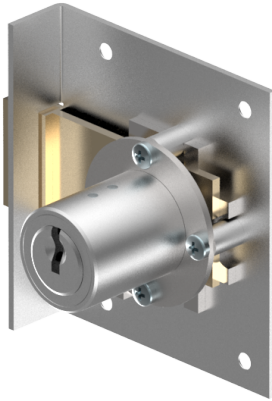

Einlass-Riegelschloss

05.037.00.70.30.01.00

1x360° Band links

Die Produkte können von den dargestellten Bildern abweichen

Farbe
matt vernickelt

Verwendung

für Möbel

Lieferumfang

- 1 Einlass-Riegelschloss
- 1 Aufbauzylinder 04.022.00.WW.00.00.ZZ
- 1 Schliessblech T09.850.003.NE
- 2 Senk-Spanplattenschrauben BN1218-2.7x12

Mögliche Eigenschaften

Merkmale

- Band: links
- Schliessdrehung: 1x360°
- Mass A (mm): 70
- Mass D (mm): 30
- Active Safety: ohne
- Bohrschutz: ohne
- Farbe: matt vernickelt