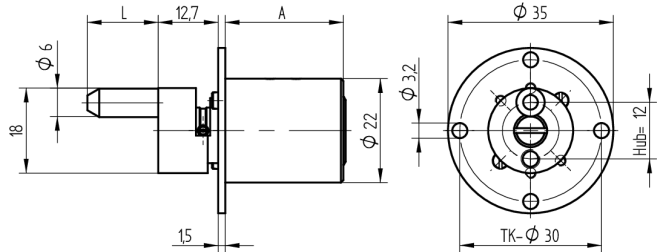

Zentralverschluss-Zylinder

04.096.00.50.00.00.00

Zyl. 1x360°, Mitnehmer 180° Platte Ø35mm

Die Produkte können von den dargestellten Bildern abweichen

Plattenform
rund 35mm

Farbe
matt vernickelt

Verwendung

für Büromöbel

Lieferumfang

- 1 Zentralverschluss-Zylinder

Mögliche Eigenschaften

Merkmale

- Mitnehmerart: mit Mitnehmer
- Mass A (mm): 50
- Mass L oder D (mm): 15
- Schliessdrehung: 1x360°/180°
- Plattenform: rund 35mm
- Active Safety: ohne
- Bohrschutz: ohne
- Farbe: matt vernickelt