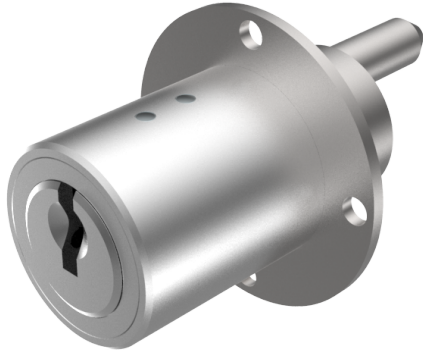

Zentralverschluss-Zylinder

04.096.00.50.00.00.00

Zyl. 1x360°, Mitnehmer 180° Platte Ø35mm

Die Produkte können von den dargestellten Bildern abweichen

Plattenform
rund 35mm

Farbe
matt vernickelt

Verwendung

für Büromöbel

Lieferumfang

- 1 Zentralverschluss-Zylinder

Mögliche Eigenschaften

Merkmale

- Mitnehmerart: mit Mitnehmer
- Mass A (mm): 50
- Mass L oder D (mm): 15
- Schliessdrehung: 1x360°/180°
- Plattenform: rund 35mm
- Active Safety: ohne
- Bohrschutz: ohne
- Farbe: matt vernickelt