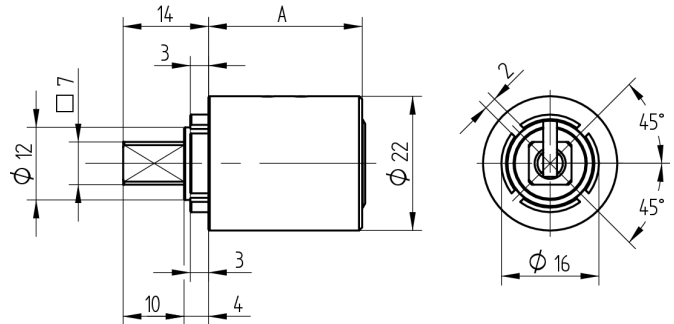

Cylindre espagnolette

04.082.10.45.00.00

1x360°, tige carré 7x7

Les produits peuvent différer des images présentées

Couleur
nickelé mat

Utilisation

pour serrures espagnolettes et serrures à tringles usuelles avec carré de 7x7mm

Matériel livré

- 1 cylindre à espagnolette
- 1 vis à tête cylindrique Pan-Head DIN85A-M5x12

Propriétés possibles

Caractéristiques

- Carré (mm): 7
- Dimension A (mm): 45.2
- Direction d'ouverture:
- Rotation de fermeture: 1x360°
- Plaque: sans plaque
- Active Safety: sans
- Anti-perforation: sans
- Couleur: nickelé mat