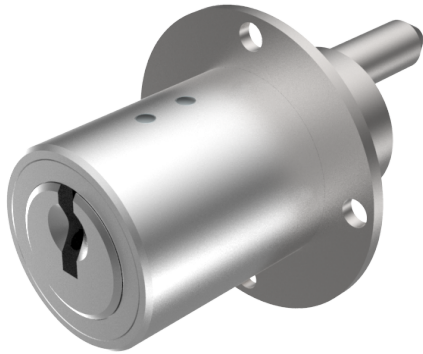

Zentralverschluss-Zylinder

04.096.00.00.10.01.00

Zyl. 1x360°, Mitnehmer 180° Platte Ø45mm

Die Produkte können von den dargestellten Bildern abweichen

Plattenform
rund 45mm

Farbe
matt vernickelt

Verwendung

für Büromöbel

Lieferumfang

- 1 Zentralverschluss-Zylinder

Mögliche Eigenschaften

Merkmale

- Mitnehmerart: mit Mitnehmer
- Mass A (mm): 25
- Mass L oder D (mm): 10
- Schliessdrehung: 1x360°/180°
- Plattenform: rund 45mm
- Active Safety: ohne
- Bohrschutz: ohne
- Farbe: matt vernickelt