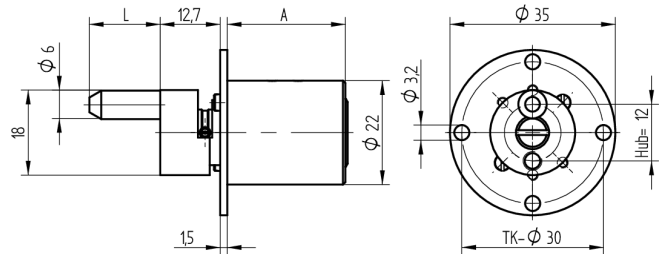

Zentralverschluss-Zylinder

04.096.00.00.10.01.00

Zyl. 1x360°, Mitnehmer 180° Platte Ø45mm

Die Produkte können von den dargestellten Bildern abweichen

Plattenform
rund 45mm

Farbe
matt vernickelt

Verwendung

für Büromöbel

Lieferumfang

- 1 Zentralverschluss-Zylinder

Mögliche Eigenschaften

Merkmale

- Mitnehmerart: mit Mitnehmer
- Mass A (mm): 25
- Mass L oder D (mm): 10
- Schliessdrehung: 1x360°/180°
- Plattenform: rund 45mm
- Active Safety: ohne
- Bohrschutz: ohne
- Farbe: matt vernickelt