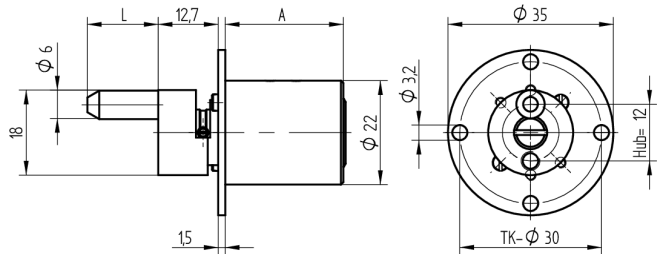

Cylindre de verrouillage central

04.096.00.00.40.00.00

cyl. 1x360°, entraîneur 180° Plaque Ø35mm

Les produits peuvent différer des images présentées

Forme de plaque
ronde 35mm

Couleur
nickelé mat

Utilisation

pour meubles de bureau

Matériel livré

- 1 cylindre de verrouillage central

Propriétés possibles

Caractéristiques

- Type d'entraîneur: avec entraîneur
- Dimension A (mm): 25
- Dimension L ou D (mm): 40
- Rotation de fermeture: 1x360°/180°
- Forme de plaque: ronde 35mm
- Active Safety: sans
- Anti-perforation: sans
- Couleur: nickelé mat