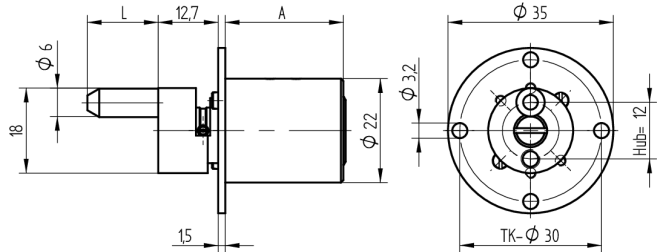

Zentralverschluss-Zylinder

04.096.19.00.00.30.00

Zyl. 1x360°, Mitnehmer 180° Platte 22x35mm vertikal

Die Produkte können von den dargestellten Bildern abweichen

Plattenform
rechteckig 22x35
vertikal

Farbe
matt vernickelt

Verwendung

für Büromöbel

Lieferumfang

- 1 Zentralverschluss-Zylinder

Mögliche Eigenschaften

Merkmale

- Mitnehmerart: mit Mitnehmer
- Mass A (mm): 25
- Mass L oder D (mm): 15
- Schliessdrehung: 1x360°/180°
- Plattenform: rechteckig 22x35 vertikal
- Active Safety: ohne
- Bohrschutz: ohne
- Farbe: matt vernickelt