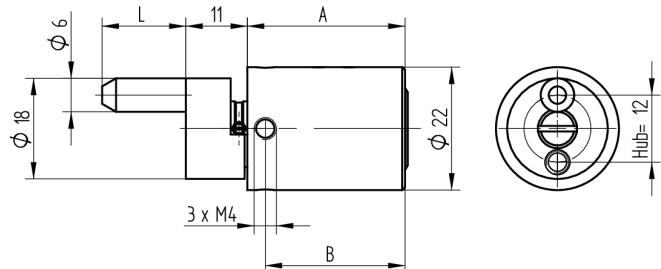

Cylindre de verrouillage central

04.029.00.00.28.00.00

cyl. 1x360°, entraîneur 180°

Les produits peuvent différer des images présentées

Couleur
nickelé mat

Utilisation

pour meubles de bureau

Matériel livré

- 1 cylindre de verrouillage central
- 1 vis à tête plate Pan-Head DIN85A-M4x6

Propriétés possibles

Caractéristiques

- Type d'entraîneur: avec entraîneur
- Dimension A (mm): 28
- Dimension L ou D (mm): 28
- Rotation de fermeture: 1x360°/180°
- Forme de plaque: sans plaque
- Active Safety: sans
- Anti-perforation: sans
- Couleur: nickelé mat