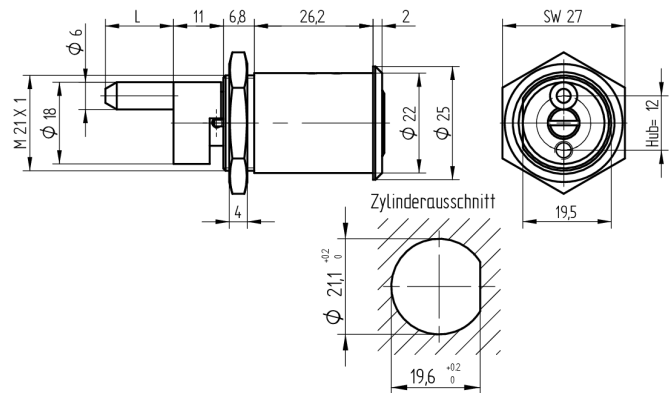

Zentralverschluss-Zylinder

04.108.02.00.10.00.00

Zyl. 1x360°, Mitnehmer 180°

Die Produkte können von den dargestellten Bildern abweichen

Farbe
matt vernickelt

Verwendung

für Stahlmöbel

Lieferumfang

- 1 Zentralverschluss-Zylinder
- 1 Mutter T09.509.004.00

Mögliche Eigenschaften

Merkmale

- Mitnehmerart: mit Mitnehmer
- Mass A (mm): 26.2
- Mass L oder D (mm): 10
- Schliessdrehung: 1x360°/180°
- Plattenform: ohne Platte
- Active Safety: ohne
- Bohrschutz: ohne
- Farbe: matt vernickelt