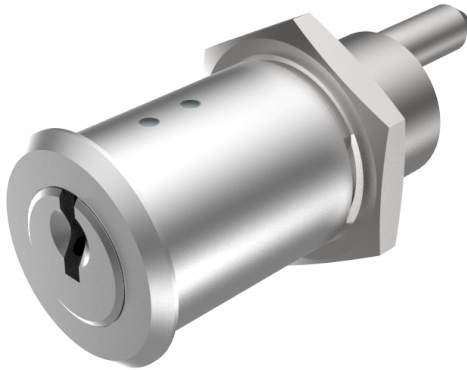

Zentralverschluss-Zylinder

04.108.02.00.10.00.00

Zyl. 1x360°, Mitnehmer 180°

Die Produkte können von den dargestellten Bildern abweichen

Farbe
matt vernickelt

Verwendung

für Stahlmöbel

Lieferumfang

- 1 Zentralverschluss-Zylinder
- 1 Mutter T09.509.004.00

Mögliche Eigenschaften

Merkmale

- Mitnehmerart: mit Mitnehmer
- Mass A (mm): 26.2
- Mass L oder D (mm): 10
- Schliessdrehung: 1x360°/180°
- Plattenform: ohne Platte
- Active Safety: ohne
- Bohrschutz: ohne
- Farbe: matt vernickelt