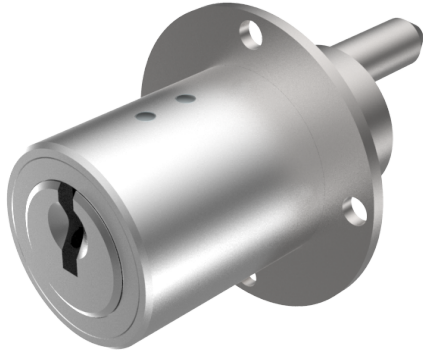

Zentralverschluss-Zylinder

04.096.00.00.00.31.00

Zyl. 1x360°, Mitnehmer 180° Platte 22x35mm horizontal

Die Produkte können von den dargestellten Bildern abweichen

Plattenform
rechteckig 22x35
horizontal

Farbe
matt vernickelt

Verwendung

für Büromöbel

Lieferumfang

- 1 Zentralverschluss-Zylinder

Mögliche Eigenschaften

Merkmale

- Mitnehmerart: mit Mitnehmer
- Mass A (mm): 25
- Mass L oder D (mm): 15
- Schliessdrehung: 1x360°/180°
- Plattenform: rechteckig 22x35 horizontal
- Active Safety: ohne
- Bohrschutz: ohne
- Farbe: matt vernickelt