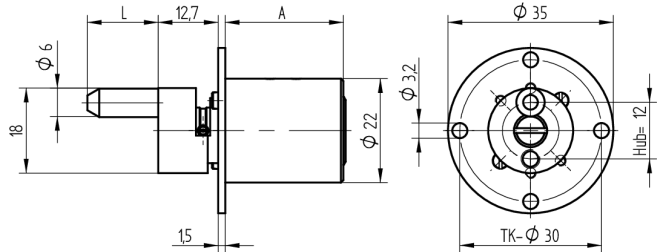

Zentralverschluss-Zylinder

04.096.00.00.00.31.00

Zyl. 1x360°, Mitnehmer 180° Platte 22x35mm horizontal

Die Produkte können von den dargestellten Bildern abweichen

Plattenform
rechteckig 22x35
horizontal

Farbe
matt vernickelt

Verwendung

für Büromöbel

Lieferumfang

- 1 Zentralverschluss-Zylinder

Mögliche Eigenschaften

Merkmale

- Mitnehmerart: mit Mitnehmer
- Mass A (mm): 25
- Mass L oder D (mm): 15
- Schliessdrehung: 1x360°/180°
- Plattenform: rechteckig 22x35 horizontal
- Active Safety: ohne
- Bohrschutz: ohne
- Farbe: matt vernickelt