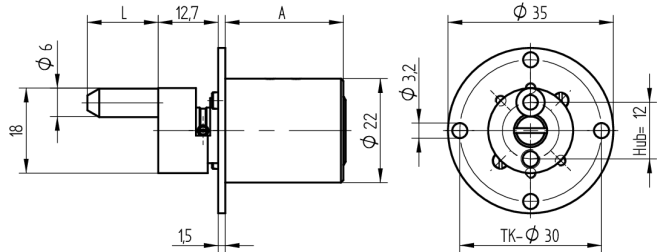

Zentralverschluss-Zylinder

04.096.00.00.00.98.00

Zyl. 1x360°, Mitnehmer 180° ohne Platte

Die Produkte können von den dargestellten Bildern abweichen

Farbe
matt vernickelt

Verwendung

für Büromöbel

Lieferumfang

- 1 Zentralverschluss-Zylinder

Mögliche Eigenschaften

Merkmale

- Mitnehmerart: mit Mitnehmer
- Mass A (mm): 25
- Mass L oder D (mm): 15
- Schliessdrehung: 1x360°/180°
- Plattenform: ohne Platte
- Active Safety: ohne
- Bohrschutz: ohne
- Farbe: matt vernickelt