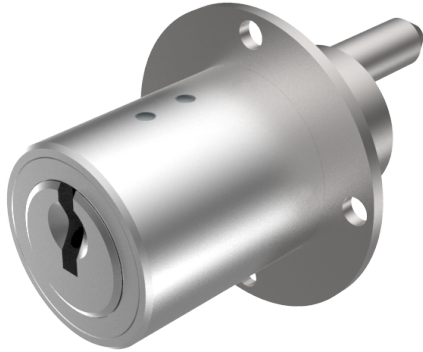

## Zentralverschluss-Zylinder

04.096.23.00.00.99.00

Zyl. 1x360°, Mitnehmer 90° spez. Platte oval 22x38mm horizontal

Die Produkte können von den dargestellten Bildern abweichen

Farbe  
matt vernickelt

### Lieferumfang

- 1 Zentralverschluss-Zylinder

### Merkmale

- Mitnehmerart: mit Mitnehmer
- Mass A (mm): 25
- Mass L oder D (mm): 15
- Schliessdrehung: 1x360°/90°
- Plattenform: spezielle Platte
- Active Safety: ohne
- Bohrschutz: ohne
- Farbe: matt vernickelt