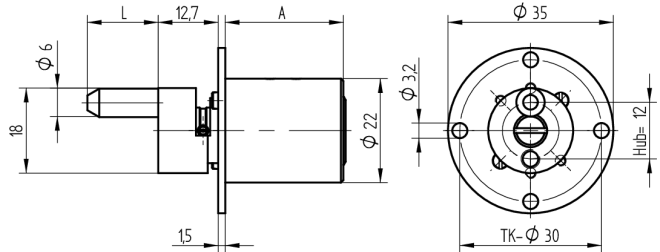

## Zentralverschluss-Zylinder

04.096.23.00.00.99.00

Zyl. 1x360°, Mitnehmer 90° spez. Platte oval 22x38mm horizontal

Die Produkte können von den dargestellten Bildern abweichen

Farbe  
matt vernickelt

### Merkmale

- Mitnehmerart: mit Mitnehmer
- Mass A (mm): 25
- Mass L oder D (mm): 15
- Schliessdrehung: 1x360°/90°
- Plattenform: spezielle Platte
- Active Safety: ohne
- Bohrschutz: ohne
- Farbe: matt vernickelt