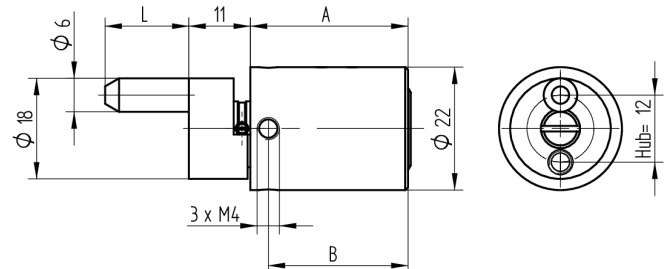

Zentralverschluss-Zylinder

04.029.00.00.25.00.00

Zyl. 1x360°, Mitnehmer 180°

Die Produkte können von den dargestellten Bildern abweichen

Farbe
matt vernickelt

Verwendung

für Büromöbel

Lieferumfang

- 1 Zentralverschluss-Zylinder
- 1 Flachkopfschraube Pan-Head DIN85A-M4x6

Mögliche Eigenschaften

Merkmale

- Mitnehmerart: mit Mitnehmer
- Mass A (mm): 28
- Mass L oder D (mm): 25
- Schliessdrehung: 1x360°/180°
- Plattenform: ohne Platte
- Active Safety: ohne
- Bohrschutz: ohne
- Farbe: matt vernickelt