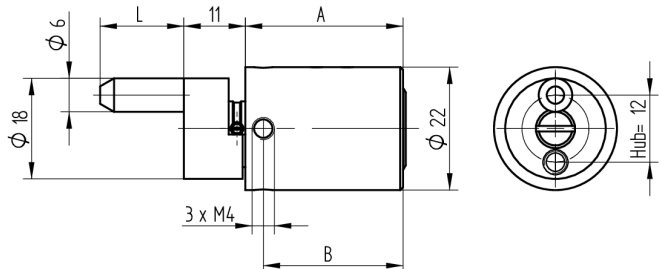

Cylindre de verrouillage central

04.029.00.35.25.00.00

cyl. 1x360°, entraîneur 180°

Les produits peuvent différer des images présentées

Couleur
nickelé mat

Utilisation

pour meubles de bureau

Matériel livré

- 1 cylindre de verrouillage central
- 1 vis à tête plate Pan-Head DIN85A-M4x6

Propriétés possibles

Caractéristiques

- Type d'entraîneur: avec entraîneur
- Dimension A (mm): 35
- Dimension L ou D (mm): 25
- Rotation de fermeture: 1x360°/180°
- Forme de plaque: sans plaque
- Active Safety: sans
- Anti-perforation: sans
- Couleur: nickelé mat