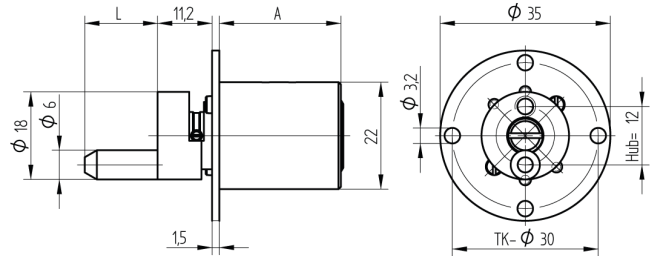

Zentralverschluss-Zylinder

04.096.09.00.00.21.00

Zyl. 1x360°, Mitnehmer 180° Platte 26x40mm horizontal

Die Produkte können von den dargestellten Bildern abweichen

Plattenform
rechteckig 26x40
horizontal

Farbe
matt vernickelt

Verwendung

für Büromöbel

Lieferumfang

- 1 Zentralverschluss-Zylinder

Mögliche Eigenschaften

Merkmale

- Mitnehmerart: mit Mitnehmer
- Mass A (mm): 25
- Mass L oder D (mm): 15
- Schliessdrehung: 1x360°/180°
- Plattenform: rechteckig 26x40 horizontal
- Active Safety: ohne
- Bohrschutz: ohne
- Farbe: matt vernickelt