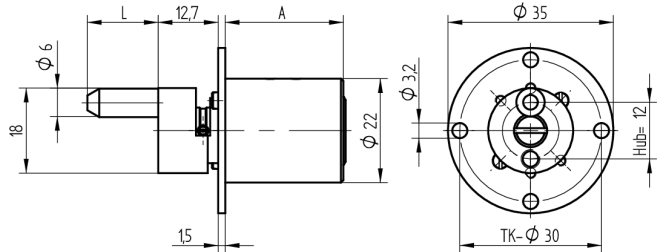

## Zentralverschluss-Zylinder

04.096.00.00.00.30.00

Zyl. 1x360°, Mitnehmer 180° Platte 22x35mm vertikal

Die Produkte können von den dargestellten Bildern abweichen

Plattenform  
rechteckig 22x35  
vertikal

### Merkmale

- Mitnehmerart: mit Mitnehmer
- Mass A (mm): 25
- Mass L oder D (mm): 15
- Schliessdrehung: 1x360°/180°
- Plattenform: rechteckig 22x35 vertikal
- Active Safety: ohne
- Bohrschutz: ohne
- Farbe: matt vernickelt