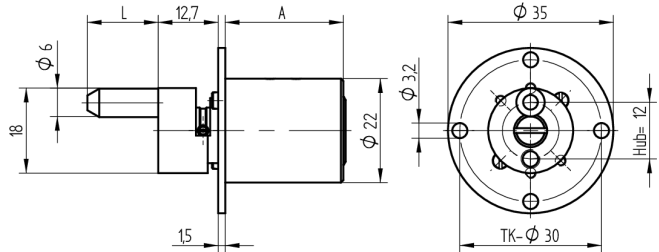

Cylindre de verrouillage central

04.096.00.00.00.90.00

cyl. 1x360°, entraîneur 180° Plaque ovale 25x47mm verticale

Les produits peuvent différer des images présentées

Forme de plaque
ovale 25x47
verticale

Couleur
nickelé mat

Utilisation

pour meubles de bureau

Matériel livré

- 1 cylindre de verrouillage central

Propriétés possibles

Caractéristiques

- Type d'entraîneur: avec entraîneur
- Dimension A (mm): 25
- Dimension L ou D (mm): 15
- Rotation de fermeture: 1x360°/180°
- Forme de plaque: ovale 25x47 verticale
- Active Safety: sans
- Anti-perforation: sans
- Couleur: nickelé mat