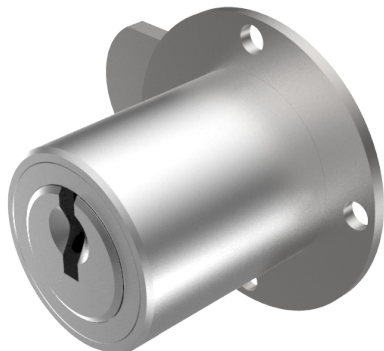

## Verschluss-Zylinder

04.102.01.40.10.00.00

1x90°R, mit Platte und Riegel Platte 26x46mm vertikal, Band rechts

Die Produkte können von den dargestellten Bildern abweichen

Plattenform  
rechteckig 26x46  
vertikal

Farbe  
matt vernickelt

### Beschreibung

Platte 26x46mm vertikal, Band rechts

### Merkmale

- Mitnehmerart: mit Platte und Riegel
- Band: rechts
- Schliessdrehung: 1x90°
- Mass A (mm): 40
- Mass L oder D (mm): 28.5
- Plattenform: rechteckig 26x46 vertikal
- Active Safety: ohne
- Bohrschutz: ohne
- Farbe: matt vernickelt