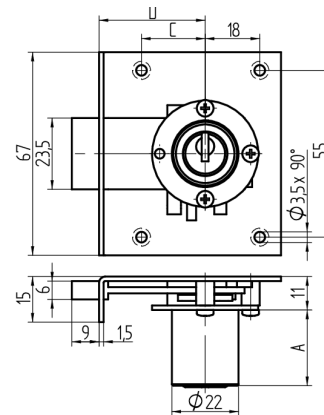

Einlass-Riegelschloss

05.037.00.55.00.00.00

1x360° Band rechts

Die Produkte können von den dargestellten Bildern abweichen

Farbe
matt vernickelt

Verwendung

für Möbel

Lieferumfang

- 1 Einlass-Riegelschloss
- 1 Aufbauzylinder 04.022.00.WW.00.00.ZZ
- 1 Schliessblech T09.850.003.NE
- 2 Senk-Spanplattenschrauben BN1218-2.7x12

Mögliche Eigenschaften

Merkmale

- Band: rechts
- Schliessdrehung: 1x360°
- Mass A (mm): 55
- Mass D (mm): 35
- Active Safety: ohne
- Bohrschutz: ohne
- Farbe: matt vernickelt