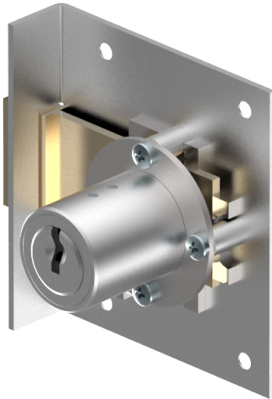

Einlass-Riegelschloss

05.037.00.55.00.00.00

1x360° Band rechts

Die Produkte können von den dargestellten Bildern abweichen

Farbe
matt vernickelt

Verwendung

für Möbel

Lieferumfang

- 1 Einlass-Riegelschloss
- 1 Aufbauzylinder 04.022.00.WW.00.00.ZZ
- 1 Schliessblech T09.850.003.NE
- 2 Senk-Spanplattenschrauben BN1218-2.7x12

Mögliche Eigenschaften

Merkmale

- Band: rechts
- Schliessdrehung: 1x360°
- Mass A (mm): 55
- Mass D (mm): 35
- Active Safety: ohne
- Bohrschutz: ohne
- Farbe: matt vernickelt