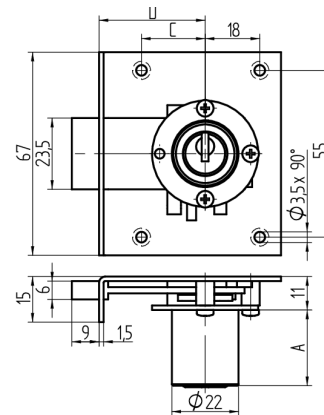

Einlass-Riegelschloss

05.037.00.35.40.00.00

1x360° Band rechts

Die Produkte können von den dargestellten Bildern abweichen

Farbe
matt vernickelt

Verwendung

für Möbel

Lieferumfang

- 1 Einlass-Riegelschloss
- 1 Aufbauzylinder 04.022.00.WW.00.00.ZZ
- 1 Schliessblech T09.850.003.NE
- 2 Senk-Spanplattenschrauben BN1218-2.7x12

Mögliche Eigenschaften

Merkmale

- Band: rechts
- Schliessdrehung: 1x360°
- Mass A (mm): 35
- Mass D (mm): 40
- Active Safety: ohne
- Bohrschutz: ohne
- Farbe: matt vernickelt