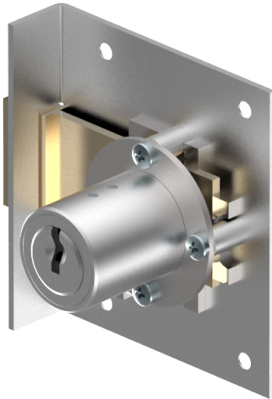

Einlass-Riegelschloss

05.037.00.35.40.00.00

1x360° Band rechts

Die Produkte können von den dargestellten Bildern abweichen

Farbe
matt vernickelt

Verwendung

für Möbel

Lieferumfang

- 1 Einlass-Riegelschloss
- 1 Aufbauzylinder 04.022.00.WW.00.00.ZZ
- 1 Schliessblech T09.850.003.NE
- 2 Senk-Spanplattenschrauben BN1218-2.7x12

Mögliche Eigenschaften

Merkmale

- Band: rechts
- Schliessdrehung: 1x360°
- Mass A (mm): 35
- Mass D (mm): 40
- Active Safety: ohne
- Bohrschutz: ohne
- Farbe: matt vernickelt