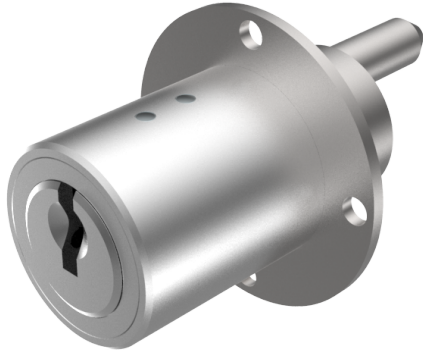

## Zentralverschluss-Zylinder

04.096.09.00.00.00

Zyl. 1x360°, Mitnehmer 180° Platte Ø35mm

Die Produkte können von den dargestellten Bildern abweichen

Plattenform  
rund 35mm

Farbe  
matt vernickelt

### Lieferumfang

- 1 Zentralverschluss-Zylinder

### Merkmale

- Mitnehmerart: mit Mitnehmer
- Mass A (mm): 25
- Mass L oder D (mm): 15
- Schliessdrehung: 1x360°/180°
- Plattenform: rund 35mm
- Active Safety: ohne
- Bohrschutz: ohne
- Farbe: matt vernickelt