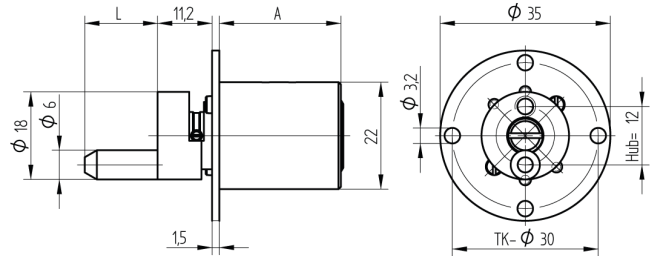

## Zentralverschluss-Zylinder

04.096.09.00.00.00

Zyl. 1x360°, Mitnehmer 180° Platte Ø35mm

Die Produkte können von den dargestellten Bildern abweichen

Plattenform  
rund 35mm

Farbe  
matt vernickelt

### Merkmale

- Mitnehmerart: mit Mitnehmer
- Mass A (mm): 25
- Mass L oder D (mm): 15
- Schliessdrehung: 1x360°/180°
- Plattenform: rund 35mm
- Active Safety: ohne
- Bohrschutz: ohne
- Farbe: matt vernickelt