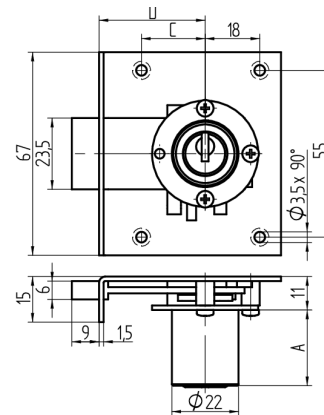

Einlass-Riegelschloss

05.037.00.40.30.01.00

1x360° Band links

Die Produkte können von den dargestellten Bildern abweichen

Farbe
matt vernickelt

Verwendung

für Möbel

Lieferumfang

- 1 Einlass-Riegelschloss
- 1 Aufbauzylinder 04.022.00.WW.00.00.ZZ
- 1 Schliessblech T09.850.003.NE
- 2 Senk-Spanplattenschrauben BN1218-2.7x12

Mögliche Eigenschaften

Merkmale

- Band: links
- Schliessdrehung: 1x360°
- Mass A (mm): 40
- Mass D (mm): 30
- Active Safety: ohne
- Bohrschutz: ohne
- Farbe: matt vernickelt