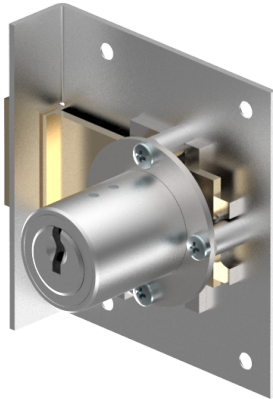

Einlass-Riegelschloss

05.037.00.40.30.01.00

1x360° Band links

Die Produkte können von den dargestellten Bildern abweichen

Farbe
matt vernickelt

Verwendung

für Möbel

Lieferumfang

- 1 Einlass-Riegelschloss
- 1 Aufbauzylinder 04.022.00.WW.00.00.ZZ
- 1 Schliessblech T09.850.003.NE
- 2 Senk-Spanplattenschrauben BN1218-2.7x12

Mögliche Eigenschaften

Merkmale

- Band: links
- Schliessdrehung: 1x360°
- Mass A (mm): 40
- Mass D (mm): 30
- Active Safety: ohne
- Bohrschutz: ohne
- Farbe: matt vernickelt