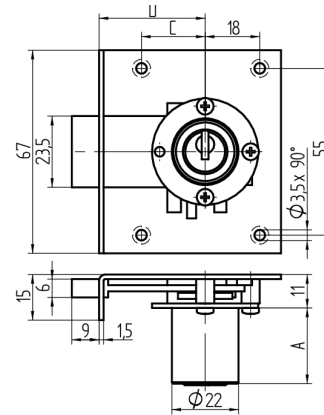

Einlass-Riegelschloss

05.037.00.35.00.00.00

1x360° Band rechts

Die Produkte können von den dargestellten Bildern abweichen

Farbe
matt vernickelt

Verwendung

für Möbel

Lieferumfang

- 1 Einlass-Riegelschloss
- 1 Aufbauzylinder 04.022.00.WW.00.00.ZZ
- 1 Schliessblech T09.850.003.NE
- 2 Senk-Spanplattenschrauben BN1218-2.7x12

Mögliche Eigenschaften

Merkmale

- Band: rechts
- Schliessdrehung: 1x360°
- Mass A (mm): 35
- Mass D (mm): 35
- Active Safety: ohne
- Bohrschutz: ohne
- Farbe: matt vernickelt