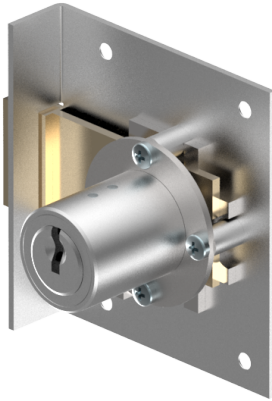

Einlass-Riegelschloss

05.037.00.35.00.00.00

1x360° Band rechts

Die Produkte können von den dargestellten Bildern abweichen

Farbe
matt vernickelt

Verwendung

für Möbel

Lieferumfang

- 1 Einlass-Riegelschloss
- 1 Aufbauzylinder 04.022.00.WW.00.00.ZZ
- 1 Schliessblech T09.850.003.NE
- 2 Senk-Spanplattenschrauben BN1218-2.7x12

Mögliche Eigenschaften

Merkmale

- Band: rechts
- Schliessdrehung: 1x360°
- Mass A (mm): 35
- Mass D (mm): 35
- Active Safety: ohne
- Bohrschutz: ohne
- Farbe: matt vernickelt