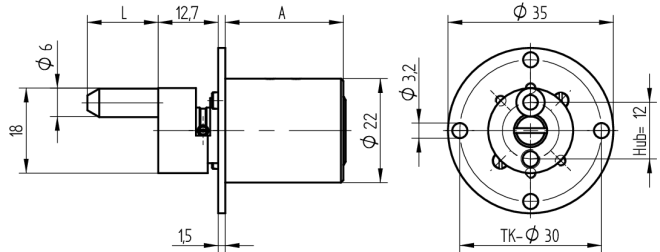

Zentralverschluss-Zylinder

04.096.18.00.00.99.00

Zyl. 1x360°, Mitnehmer 180° spez. Platte oval 22x38mm horizontal

Die Produkte können von den dargestellten Bildern abweichen

Farbe
matt vernickelt

Verwendung

für Büromöbel

Lieferumfang

- 1 Zentralverschluss-Zylinder

Mögliche Eigenschaften

Merkmale

- Mitnehmerart: mit Mitnehmer
- Mass A (mm): 25
- Mass L oder D (mm): 15
- Schliessdrehung: 1x360°/180°
- Plattenform: spezielle Platte
- Active Safety: ohne
- Bohrschutz: ohne
- Farbe: matt vernickelt