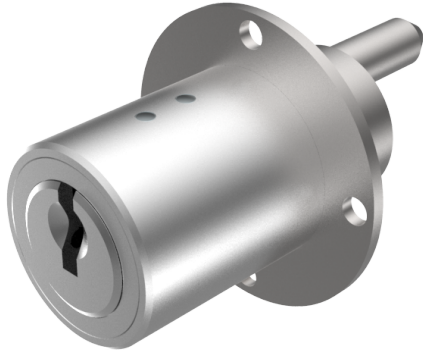

Zentralverschluss-Zylinder

04.096.18.00.00.99.00

Zyl. 1x360°, Mitnehmer 180° spez. Platte oval 22x38mm horizontal

Die Produkte können von den dargestellten Bildern abweichen

Farbe
matt vernickelt

Verwendung

für Büromöbel

Lieferumfang

- 1 Zentralverschluss-Zylinder

Mögliche Eigenschaften

Merkmale

- Mitnehmerart: mit Mitnehmer
- Mass A (mm): 25
- Mass L oder D (mm): 15
- Schliessdrehung: 1x360°/180°
- Plattenform: spezielle Platte
- Active Safety: ohne
- Bohrschutz: ohne
- Farbe: matt vernickelt