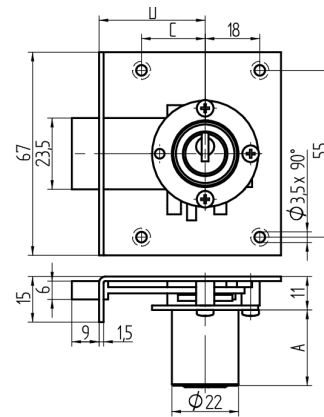

Einlass-Riegelschloss

05.037.00.70.50.00.00

1x360° Band rechts

Die Produkte können von den dargestellten Bildern abweichen

Farbe
matt vernickelt

Verwendung

für Möbel

Lieferumfang

- 1 Einlass-Riegelschloss
- 1 Aufbauzylinder 04.022.00.WW.00.00.ZZ
- 1 Schliessblech T09.850.003.NE
- 2 Senk-Spanplattenschrauben BN1218-2.7x12

Mögliche Eigenschaften

Merkmale

- Band: rechts
- Schliessdrehung: 1x360°
- Mass A (mm): 70
- Mass D (mm): 50
- Active Safety: ohne
- Bohrschutz: ohne
- Farbe: matt vernickelt