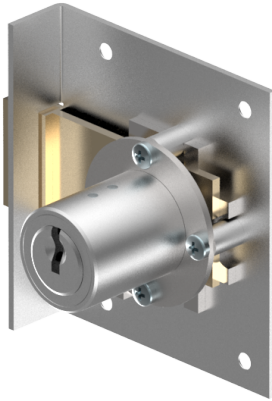

Einlass-Riegelschloss

05.037.00.70.50.00.00

1x360° Band rechts

Die Produkte können von den dargestellten Bildern abweichen

Farbe
matt vernickelt

Verwendung

für Möbel

Lieferumfang

- 1 Einlass-Riegelschloss
- 1 Aufbauzylinder 04.022.00.WW.00.00.ZZ
- 1 Schliessblech T09.850.003.NE
- 2 Senk-Spanplattenschrauben BN1218-2.7x12

Mögliche Eigenschaften

Merkmale

- Band: rechts
- Schliessdrehung: 1x360°
- Mass A (mm): 70
- Mass D (mm): 50
- Active Safety: ohne
- Bohrschutz: ohne
- Farbe: matt vernickelt