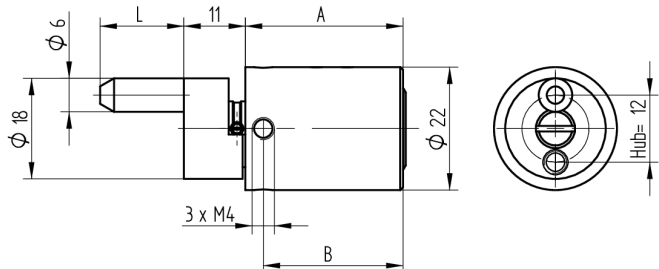

Cylindre de verrouillage central

04.029.00.00.10.00.00

cyl. 1x360°, entraîneur 180°

Les produits peuvent différer des images présentées

Couleur
nickelé mat

Utilisation

pour meubles de bureau

Matériel livré

- 1 cylindre de verrouillage central
- 1 vis à tête plate Pan-Head DIN85A-M4x6

Propriétés possibles

Caractéristiques

- Type d'entraîneur: avec entraîneur
- Dimension A (mm): 28
- Dimension L ou D (mm): 10
- Rotation de fermeture: 1x360°/180°
- Forme de plaque: sans plaque
- Active Safety: sans
- Anti-perforation: sans
- Couleur: nickelé mat