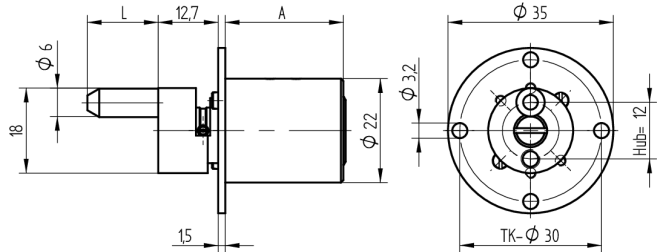

## Zentralverschluss-Zylinder

04.096.00.00.25.93.00

Zyl. 1x360°, Mitnehmer 180° Platte oval 22x42mm horizontal

Die Produkte können von den dargestellten Bildern abweichen

Plattenform  
oval 22x42  
horizontal

### Merkmale

- Mitnehmerart: mit Mitnehmer
- Mass A (mm): 25
- Mass L oder D (mm): 25
- Schliessdrehung: 1x360°/180°
- Plattenform: oval 22x42 horizontal
- Active Safety: ohne
- Bohrschutz: ohne
- Farbe: matt vernickelt