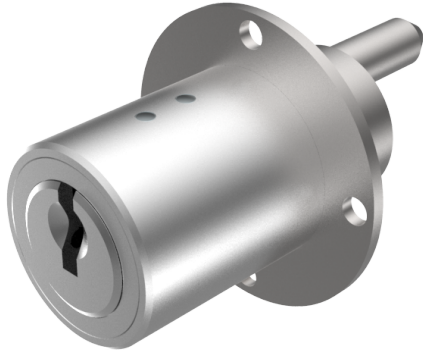

## Zentralverschluss-Zylinder

04.096.00.00.25.93.00

Zyl. 1x360°, Mitnehmer 180° Platte oval 22x42mm horizontal

Die Produkte können von den dargestellten Bildern abweichen

Plattenform  
oval 22x42  
horizontal

Farbe  
matt vernickelt

### Lieferumfang

- 1 Zentralverschluss-Zylinder

### Merkmale

- Mitnehmerart: mit Mitnehmer
- Mass A (mm): 25
- Mass L oder D (mm): 25
- Schliessdrehung: 1x360°/180°
- Plattenform: oval 22x42 horizontal
- Active Safety: ohne
- Bohrschutz: ohne
- Farbe: matt vernickelt