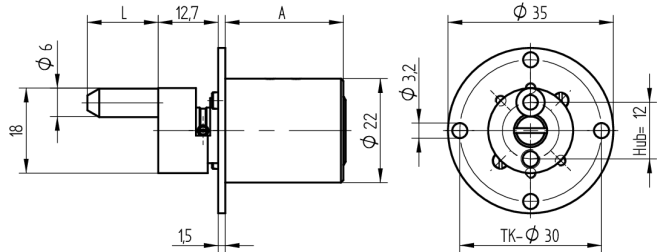

Zentralverschluss-Zylinder

04.096.20.00.00.99.00

Zyl. 1x360°, Mitnehmer 180° spez. Platte 22x31mm horizontal

Die Produkte können von den dargestellten Bildern abweichen

Farbe
matt vernickelt

Verwendung

für Büromöbel

Lieferumfang

- 1 Zentralverschluss-Zylinder

Mögliche Eigenschaften

Merkmale

- Mitnehmerart: mit Mitnehmer
- Mass A (mm): 25
- Mass L oder D (mm): 15
- Schliessdrehung: 1x360°/180°
- Plattenform: spezielle Platte
- Active Safety: ohne
- Bohrschutz: ohne
- Farbe: matt vernickelt