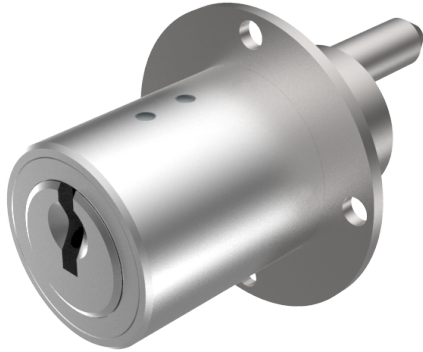

Zentralverschluss-Zylinder

04.096.20.00.00.99.00

Zyl. 1x360°, Mitnehmer 180° spez. Platte 22x31mm horizontal

Die Produkte können von den dargestellten Bildern abweichen

Farbe
matt vernickelt

Verwendung

für Büromöbel

Lieferumfang

- 1 Zentralverschluss-Zylinder

Mögliche Eigenschaften

Merkmale

- Mitnehmerart: mit Mitnehmer
- Mass A (mm): 25
- Mass L oder D (mm): 15
- Schliessdrehung: 1x360°/180°
- Plattenform: spezielle Platte
- Active Safety: ohne
- Bohrschutz: ohne
- Farbe: matt vernickelt