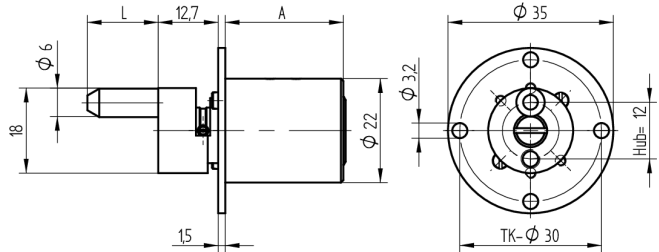

Zentralverschluss-Zylinder

04.096.00.00.25.00.00

Zyl. 1x360°, Mitnehmer 180° Platte Ø35mm

Die Produkte können von den dargestellten Bildern abweichen

Farbe
matt vernickelt

Verwendung

für Büromöbel

Lieferumfang

- 1 Zentralverschluss-Zylinder

Mögliche Eigenschaften

Merkmale

- Mitnehmerart: mit Mitnehmer
- Mass A (mm): 25
- Mass L oder D (mm): 25
- Schliessdrehung: 1x360°/180°
- Plattenform: ohne Platte
- Active Safety: ohne
- Bohrschutz: ohne
- Farbe: matt vernickelt