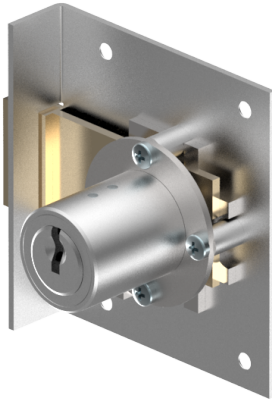

## Einlass-Riegelschloss

05.037.00.70.45.03.00

1x360° nach unten

Die Produkte können von den dargestellten Bildern abweichen

Farbe  
matt vernickelt

### Lieferumfang

- 1 Einlass-Riegelschloss
- 1 Aufbauzylinder 04.022.00.WW.00.00.ZZ
- 1 Schliessblech T09.850.003.NE
- 2 Senk-Spanplattenschrauben BN1218-2.7x12

### Merkmale

- Band: nach unten
- Schliessdrehung: 1x360°
- Mass A (mm): 70
- Mass D (mm): 45
- Active Safety: ohne
- Bohrschutz: ohne
- Farbe: matt vernickelt