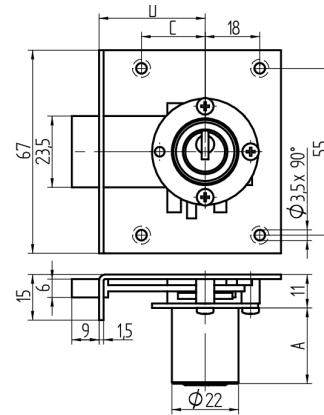

## Einlass-Riegelschloss

05.037.00.70.45.03.00

1x360° nach unten

Die Produkte können von den dargestellten Bildern abweichen

Farbe  
matt vernickelt

### Lieferumfang

- 1 Einlass-Riegelschloss
- 1 Aufbauzylinder 04.022.00.WW.00.00.ZZ
- 1 Schliessblech T09.850.003.NE
- 2 Senk-Spanplattenschrauben BN1218-2.7x12

### Merkmale

- Band: nach unten
- Schliessdrehung: 1x360°
- Mass A (mm): 70
- Mass D (mm): 45
- Active Safety: ohne
- Bohrschutz: ohne
- Farbe: matt vernickelt