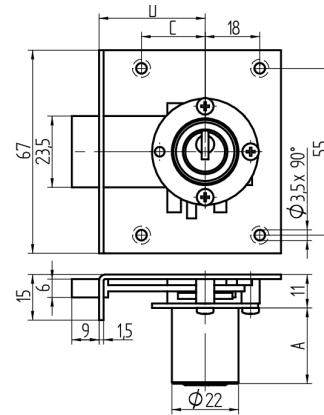

Einlass-Riegelschloss

05.037.00.55.00.02.00

1x360° nach oben

Die Produkte können von den dargestellten Bildern abweichen

Farbe
matt vernickelt

Verwendung

für Möbel

Lieferumfang

- 1 Einlass-Riegelschloss
- 1 Aufbauzylinder 04.022.00.WW.00.00.ZZ
- 1 Schliessblech T09.850.003.NE
- 2 Senk-Spanplattenschrauben BN1218-2.7x12

Mögliche Eigenschaften

Merkmale

- Band: nach oben
- Schliessdrehung: 1x360°
- Mass A (mm): 55
- Mass D (mm): 35
- Active Safety: ohne
- Bohrschutz: ohne
- Farbe: matt vernickelt