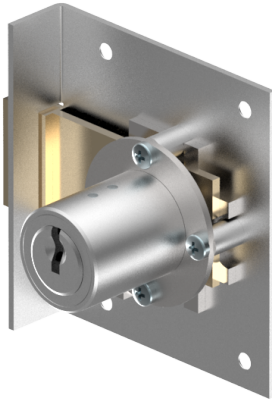

Einlass-Riegelschloss

05.037.00.55.00.02.00

1x360° nach oben

Die Produkte können von den dargestellten Bildern abweichen

Farbe
matt vernickelt

Verwendung

für Möbel

Lieferumfang

- 1 Einlass-Riegelschloss
- 1 Aufbauzylinder 04.022.00.WW.00.00.ZZ
- 1 Schliessblech T09.850.003.NE
- 2 Senk-Spanplattenschrauben BN1218-2.7x12

Mögliche Eigenschaften

Merkmale

- Band: nach oben
- Schliessdrehung: 1x360°
- Mass A (mm): 55
- Mass D (mm): 35
- Active Safety: ohne
- Bohrschutz: ohne
- Farbe: matt vernickelt