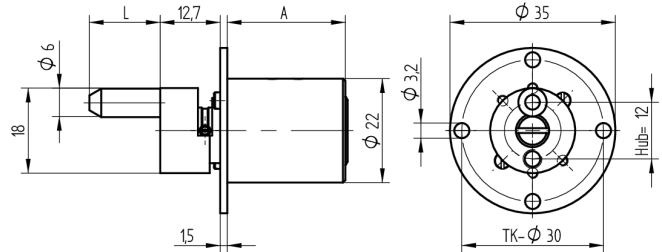

Zentralverschluss-Zylinder

04.096.00.00.28.90.00

Zyl. 1x360°, Mitnehmer 180° Platte oval 25x47mm vertikal

Die Produkte können von den dargestellten Bildern abweichen

Plattenform
oval 25x47
vertikal

Farbe
matt vernickelt

Verwendung

für Büromöbel

Lieferumfang

- 1 Zentralverschluss-Zylinder

Mögliche Eigenschaften

Merkmale

- Mitnehmerart: mit Mitnehmer
- Mass A (mm): 25
- Mass L oder D (mm): 28
- Schliessdrehung: 1x360°/180°
- Plattenform: oval 25x47 vertikal
- Active Safety: ohne
- Bohrschutz: ohne
- Farbe: matt vernickelt