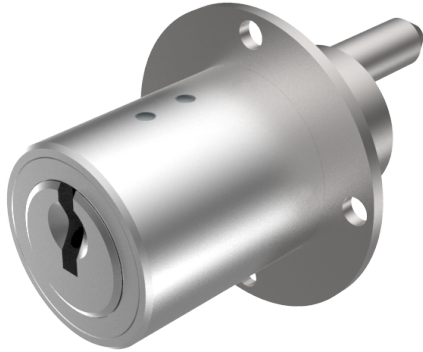

Zentralverschluss-Zylinder

04.096.00.00.28.90.00

Zyl. 1x360°, Mitnehmer 180° Platte oval 25x47mm vertikal

Die Produkte können von den dargestellten Bildern abweichen

Plattenform
oval 25x47
vertikal

Farbe
matt vernickelt

Verwendung

für Büromöbel

Lieferumfang

- 1 Zentralverschluss-Zylinder

Mögliche Eigenschaften

Merkmale

- Mitnehmerart: mit Mitnehmer
- Mass A (mm): 25
- Mass L oder D (mm): 28
- Schliessdrehung: 1x360°/180°
- Plattenform: oval 25x47 vertikal
- Active Safety: ohne
- Bohrschutz: ohne
- Farbe: matt vernickelt