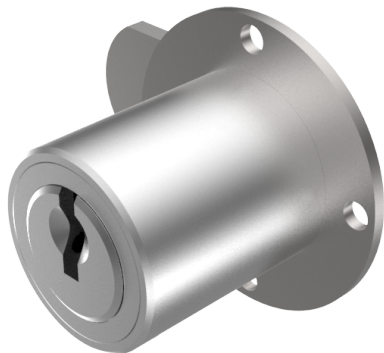

## Verschluss-Zylinder

04.102.01.00.00.00

1x90°R, mit Platte und Riegel Platte Ø35mm, Band rechts

Die Produkte können von den dargestellten Bildern abweichen

Plattenform  
rund 35mm

Farbe  
matt vernickelt

### Beschreibung

Platte Ø35mm, Band rechts

### Merkmale

- Mitnehmerart: mit Platte und Riegel
- Band: rechts
- Schliessdrehung: 1x90°
- Mass A (mm): 25
- Mass L oder D (mm): 28.5
- Plattenform: rund 35mm
- Active Safety: ohne
- Bohrschutz: ohne
- Farbe: matt vernickelt